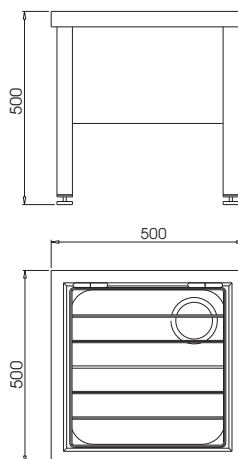

170005

Com Lavagem Perimetral
 Con Limpiera Perimetral
 With Cleaning Rim
 Fixação Mural / Fijacion Mural / Wall-Hung

Vazadouro de Pé / Sink

Satinado / Mate / Satin

290012

Fixação ao Pavimento / Fijacion al Suelo / Floor Standing