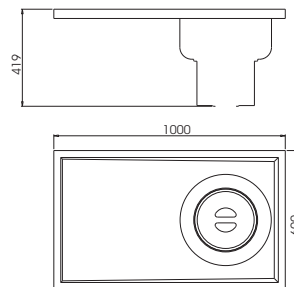

Mesa de Gessos / Mesa de Escayola
Plaster sink

Satinado / Mate / Satin

170008

Com Cesto Decantador de Gesso
Con Decantador para Yeso
With Plaster Decanter
Fixação à Parede / Fijacion Mural / Wall-Hung

Lava Arrastadeiras
Lavacuñas empotrado
Bed pan washer (recessed)