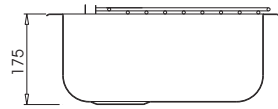

Vazadoiro Redo Encastrar

Polido / Brillo / Polish
Satinado / Mate / Satin

290019
290020