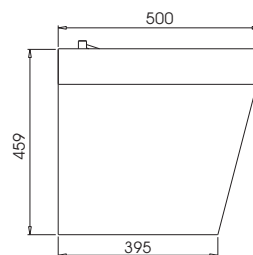

Vidoir XL A

Polido / Brillo / Polish
Satinado / Mate / Satin

170003
170004

Com Lavagem Perimetral
Con Limpiera Perimetral
With Cleaning Rim
Fixação ao Pavimento / Fijacion al Suelo / Floor Standing