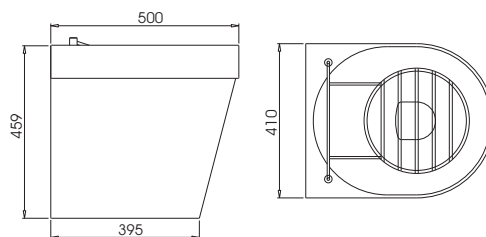

Vidoir XL

Polido / Brillo / Polish
Satinado / Mate / Satin

290023
290024