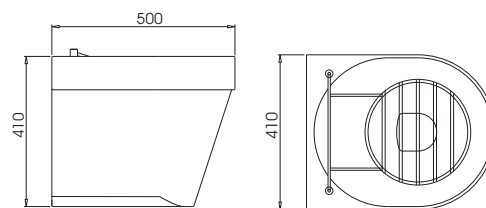

Vidoir XL suspenso

Polido / Brillo / Polish
Satinado / Mate / Satin

290025
290026