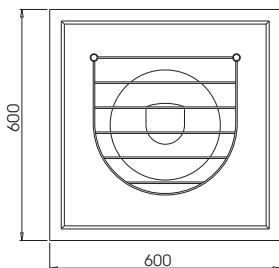

Mesa de Despejos / Sink

Satinado / Mate / Satin

170005

Com Lavagem Perimetral
Con Limpiera Perimetral
With Cleaning Rim
Fixação Mural / Fijacion Mural / Wall-Hung