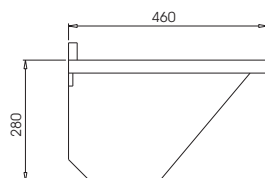

Lava Roupa Mural / Lava Ropa Suspendido / Wall-Hung Laundry Sink

Satinado / Mate / Satin

290005