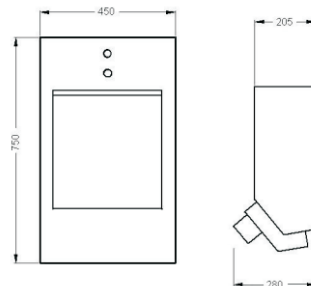

Mesa de Gessos / Mesa de Escayola
Plaster sink

Satinado / Mate / Satin

170008

Com Cesto Decantador de Gesso
Con Decantador para Yeso
With Plaster Decanter
Fixação à Parede / Fijacion Mural / Wall-Hung

Lava Arrastadeiras
Lavacuñas empotrado
Bed pan washer (recessed)

Opção: montagem mural
Opción: fijación mural
Option: surface mounted

Armário Hospitalar

Satinado / Mate / Satin

170009

Fixação à Parede / Fijacion Mural / Wall-Hung

outras dimensões sob consulta / otras dimensiones bajo consulta / other dimensions available