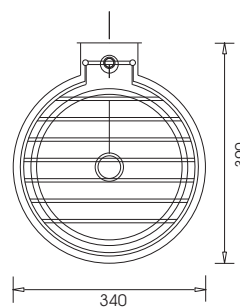

Cuspeadeira / Spitter

Polido / Brillo / Polish
Satinado / Mate / Satin

290008
290009