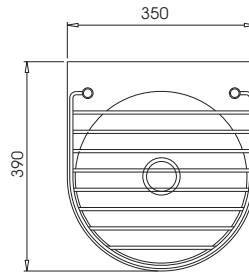

Vazadoiro Redo Encastrar

Polido / Brillo / Polish
Satinado / Mate / Satin

290019
290020

Encastrável / Empotrable / Recessed

Vazadoiro Mural

Satinado / Mate / Satin

290010

Fixação à Parede / Fijacion Mural / Wall-Hung